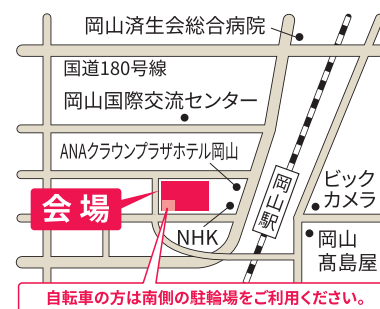

入場
無料
入退場自由

4/18

金

15:30～18:30

岡山コンベンションセンター

[ママカリフォーラム]

1F・イベントホール 岡山駅西口直結

岡山市北区駅元町14-1

参加校一覧

- 大 学 ▶ 岡山大学(資料参加のみ) / 岡山県立大学 / 岡山商科大学 / 岡山理科大学 / 川崎医療福祉大学 /
IPU・環太平洋大学 / 吉備国際大学 / 倉敷芸術科学大学 / くらしき作陽大学 / 山陽学園大学 / 就実大学 /
新見公立大学 / ノートルダム清心女子大学
- 短 期 大 学 ▶ 香川短期大学 / 川崎医療短期大学 / 倉敷市立短期大学 / 作陽短期大学 / 山陽学園短期大学
- 専 門 学 校 ▶ 岡山科学技術専門学校 / 岡山県理容美容専門学校 / 岡山商科大学専門学校(資料参加のみ) /
専門学校 岡山ビジネスカレッジ / 専門学校 岡山ビューティモード / 専門学校 岡山ファッションスクール /
専門学校 倉敷ファッションカレッジ

過去問コーナー

進学相談コーナー

(協力:岡山進研学院)

小論文講座

要事前申込み

申込みフォーム▶

各回先着15名

要事前申込み